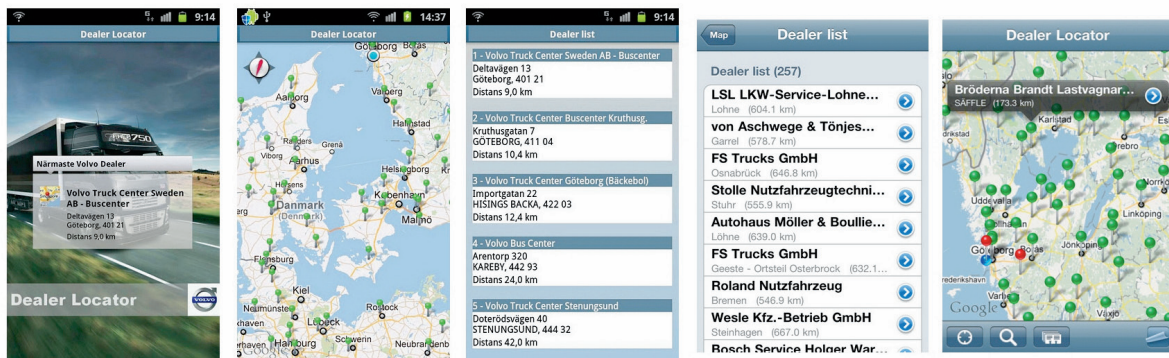

UNSER ANGEBOT FÜR SIE

NEU VOLVO TRUCKS DEALER LOCATOR APP

Die Dealer Locator App vereinfacht die Volvo Händler- und Adresssuche von unterwegs. Basierend auf ihrem Standort finden Sie den nächstmöglichen Volvo Händler inklusive Öffnungszeiten, Kontaktdaten und Anfahrtsbeschreibung. Sie können auch nach einem bestimmten Service suchen, den Sie gerade benötigen und erhalten dann eine Liste der Alternativen in ihrer Nähe.

**Ein Angebot von Ihrem Volvo Partner – Innovative Technik
um den Kundendienst effizienter zu machen.**

KOSTENLOS

zzgl. MwSt.

Truck-Center Westküste Uhl GmbH

Robert-Bosch-Straße 5
25770 Hemmingstedt
Telefon : 0481-599 88- 0

DIE DETAILS MACHEN DEN UNTERSCHIED

Die App kann über iTunes oder Android Market heruntergeladen werden. Für Richtigkeit und Vollständigkeit der angegebenen Daten übernimmt Volvo Trucks keine Haftung, da eine zeitweilig eingetretene Änderung nicht gänzlich auszuschließen ist.